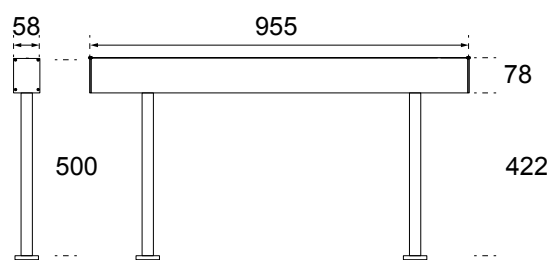

99% COVID19
VIRUS & BACTÉRIES

60 MIN.
DE 15 À 35M²

RÉFÉRENCES	FINITIONS	DIMENSIONS	PUISSANCE LOD	*VOLUMÉTRIE	SYSTÈME ACTIF SILENCIEUX	PUISSANCE LED	IRC	TEINTE	FLUX	FAISCEAU
ARCH'AIR	BLANC NOIR	1000 mm	20W	15m ² x 3m en 60min.	15,4dB	30W	>90	2700K 3000K 4000K	± 3000lm	120°
ARCH'AIR PLUS	BLANC NOIR	1000 mm	40W	35m ² x 3m en 60min.	25,4dB	30W			± 3000lm	