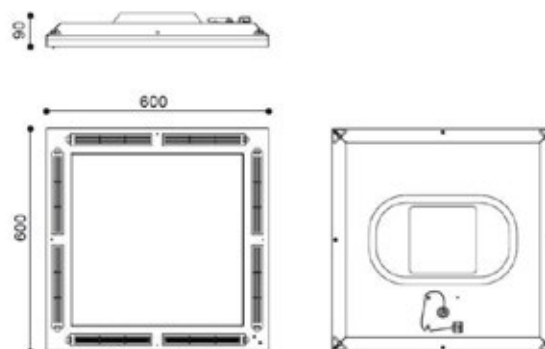

Gradation éclairage séparée sur demande (1-10V)

RÉFÉRENCES	FINITIONS	DIMENSIONS	PUISSANCE LOD	*VOLUMÉTRIE	PUISSANCE LED	IRC	TEINTE	FLUX	FAISCEAU
KILLVID	BLANC	595x595 mm	20W	12m <sup>2</sup> x 3m en 60min.	36W	>80	3000K 4000K	± 3300lm	120°
KIT FILTRES KILLVID					x 8 (remplacement conseillé tous les ans)				