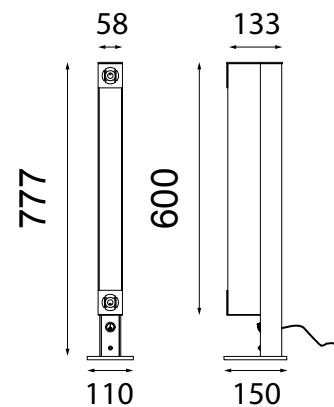

Corps en aluminium extrudé  
Éclairage direct, diffuseur PMMA opale  
Câble d'alimentation 1,50m à brancher sur une prise  
Alimentations intégrées, interrupteur sur pied

Réglage de l'intensité lumineuse par télécommande RF  
Système d'aération actif silencieux

Choix des finitions :

99% COVID19  
VIRUS & BACTÉRIES

60 MIN.  
DE 15 À 35M<sup>2</sup>

RÉFÉRENCES	FINITIONS	DIMENSIONS	PUISSANCE LOD	*VOLUMÉTRIE	SYSTÈME ACTIF SILENCIEUX	PUISSANCE LED	IRC	TEINTE	FLUX	FAISCEAU
SUP <sup>AIR</sup>		777 mm	20W	15m <sup>2</sup> x 3m en 60min.	15,4dB	10W	>90	2700K 3000K 4000K	± 1000lm	120°
SUP <sup>AIR PLUS</sup>		777 mm	40W	30m <sup>2</sup> x 3m en 60min.	25,4dB	10W			± 1000lm	