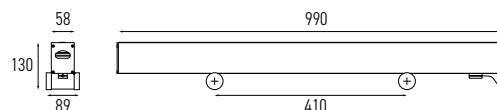

Consommations : 20W LOD + 20W LED (AIR)

Câble d'alimentation de 1,50m avec prise de terre

Eclairage LED disponible en 3 teintes (blanc chaud 2700K, blanc neutre 3000K ou blanc froid 4000K) avec une qualité de lumière IRC >90