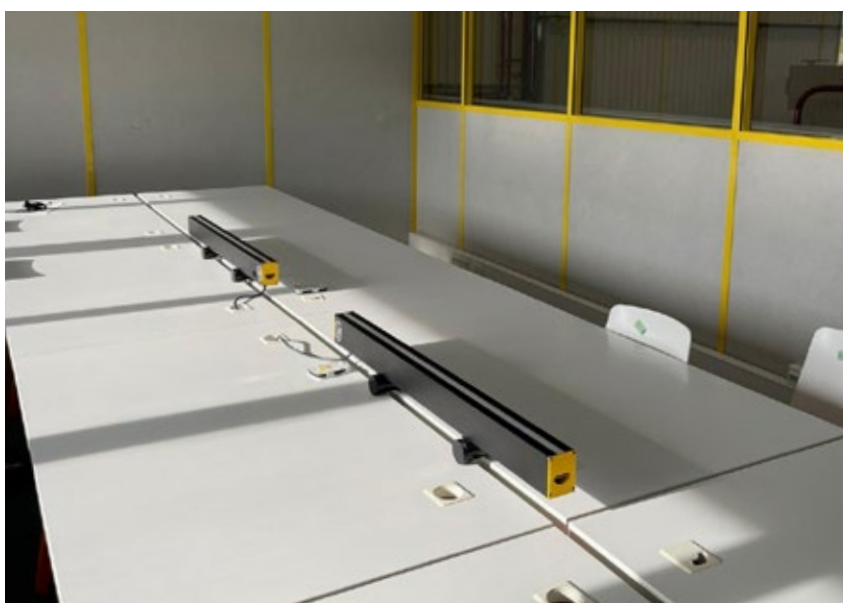

EXTRAORDIN' AIR la lampe à emporter partout, avec vous !

en réunion