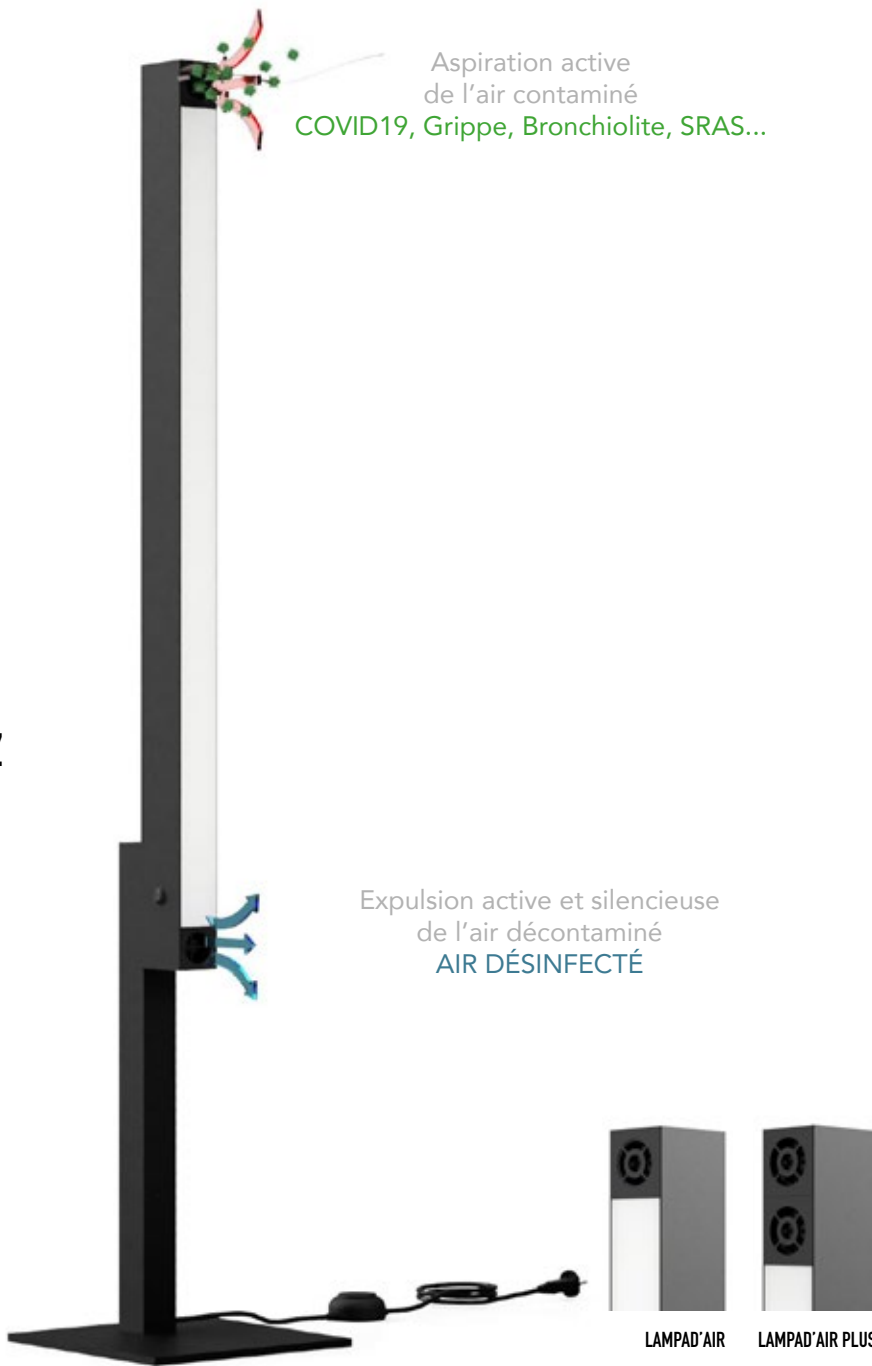

LAMPAD'AIR

Testé en laboratoire P3/P4

Désinfecte l'air

de **15 à 60m²**

Aspiration active
de l'air contaminé
COVID19, Grippe, Bronchiolite, SRAS...

BRANCHEZ, DÉSINFECTEZ & PROTÉGEZ

- Posez LAMPAD'AIR autour de vous.
  Il est élégant, efficace et facile à utiliser.
- Élimine 99% des virus et bactéries
  présents dans l'air
- Plus silencieux qu'une climatisation qui est
  d'environ 30dB contre 25 pour la LOD
- **SANS FILTRE !**

Expulsion active et silencieuse
de l'air décontaminé
AIR DÉSINFECTÉ

Disponible en :

Plus value **123€ HT**
détails p.10

200€ HT

VERSIONS

RÉFÉRENCES	HAUTEUR	EFFICACITÉ DE DÉSINFECTION	SYSTÈME ACTIF SILENCIEUX	DURÉE DE VIE	FILTRE	TARIFS
LAMPAD'AIR	1777 mm	15m² x 3m en 60min.	15,4dB	15 000h LOD 50 000h LED	NON	1377€ HT
LAMPAD'AIR PLUS	1777 mm	30m² x 3m en 60min.	25,4dB	15 000h LOD 50 000h LED	NON	1577€ HT

DÉTAILS TECHNIQUES

± • IP20 • 650° • CE

L'interrupteur à pied, permet l'allumage de la désinfection et de la lumière.
Réglez l'intensité lumineuse de LAMPAD'AIR grâce à sa télécommande (fournie), d'un simple geste du doigt. Vous pourrez ainsi éteindre la lumière, tout en gardant la désinfection active.

Données Techniques :

Consommations : 20W LOD + 30W LED (AIR)

40W LOD + 30W LED (AIR PLUS)

Câble d'alimentation de 1,50m avec prise de terre

Eclairage LED disponible en 3 teintes (blanc chaud 2700K, blanc neutre 3000K ou blanc froid 4000K)
avec une qualité de lumière IRC >90