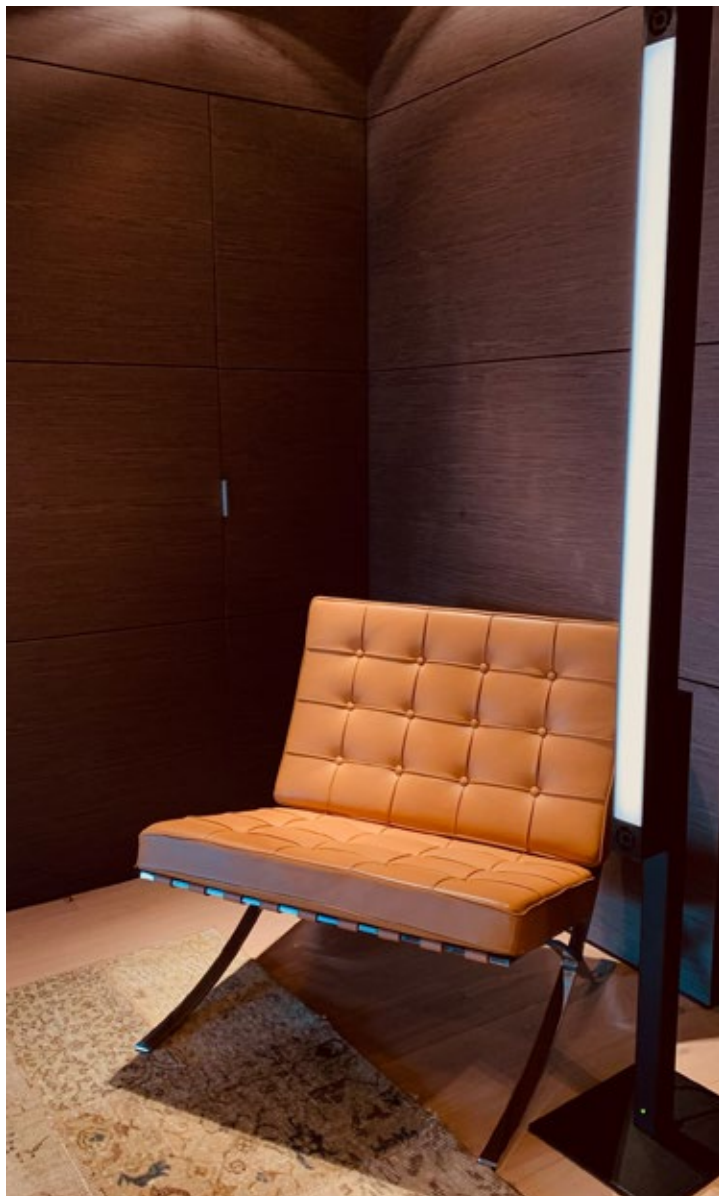

En famille - LAMPAD'AIR