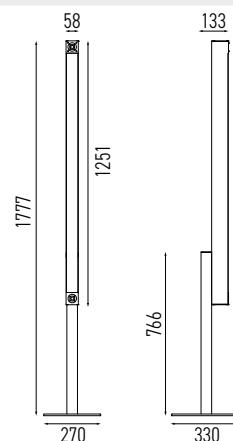

Données Techniques :

Consommations : 20W LOD + 30W LED (AIR)

40W LOD + 30W LED (AIR PLUS)

Câble d'alimentation de 1,50m avec prise de terre

Eclairage LED disponible en 3 teintes (blanc chaud 2700K, blanc neutre 3000K ou blanc froid 4000K)  
avec une qualité de lumière IRC >90