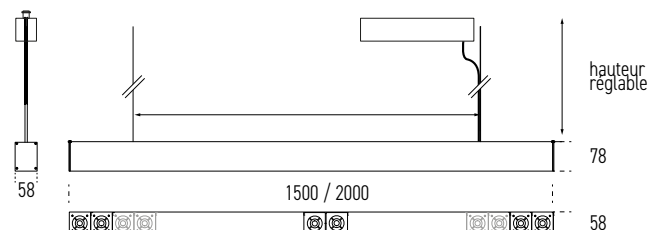

DÉTAILS TECHNIQUES

± • IP20 • 650° • CE

L'allumage de la désinfection s'allume en même temps.
Possibilité de double allumage, pour allumer soit l'éclairage soit la désinfection.
Consommations : 70W LOD + 30W LED (1500)
120W LOD + 40W LED (2000)
Les alimentations sont déportées dans une patère de plafond
Eclairage LED disponible en 3 teintes (blanc chaud 2700K, blanc neutre 3000K ou blanc froid 4000K) avec une qualité de lumière IRC >90