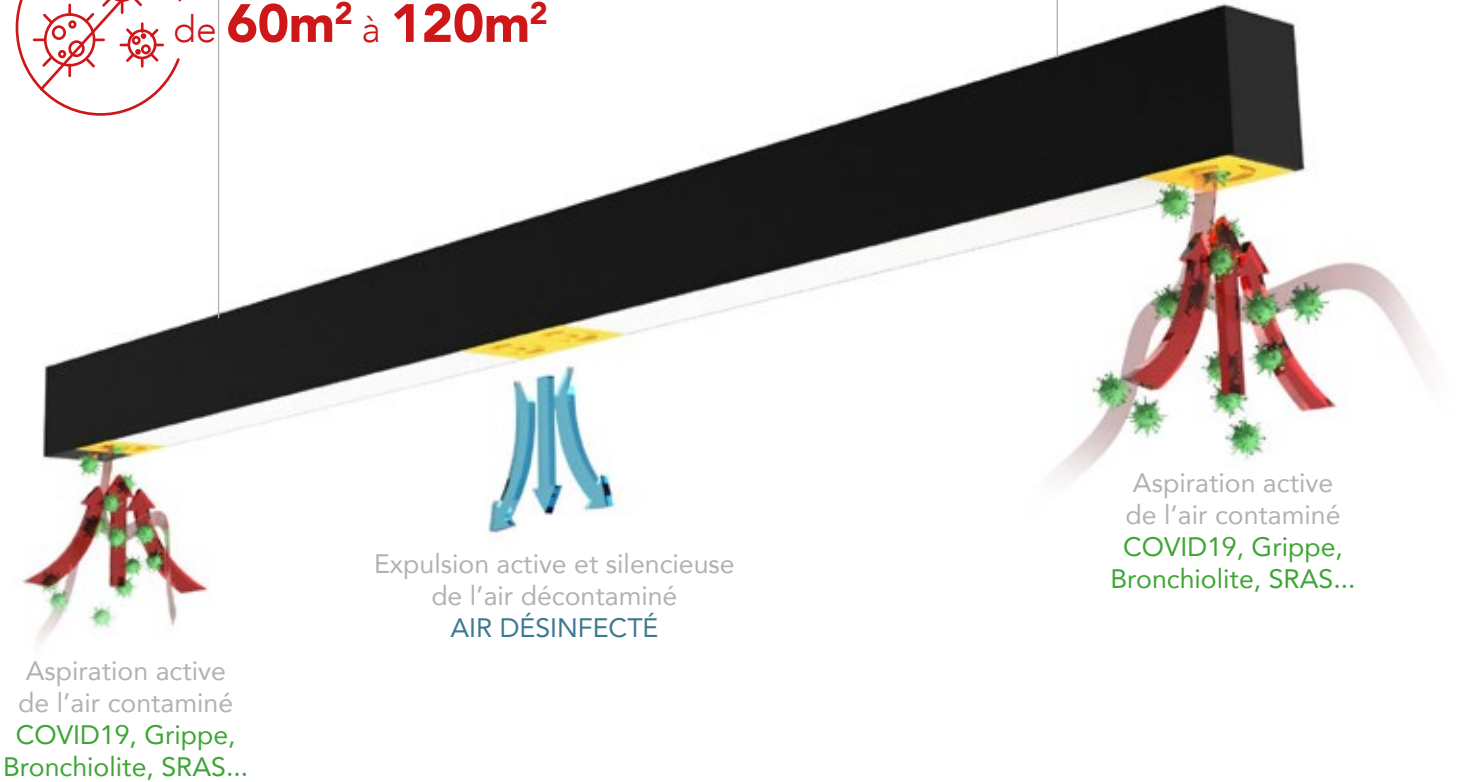

ORIGIN' AIR Fly Max

Testé en laboratoire P3/P4

Désinfecte l'air

de **60m²** à **120m²**

Aspiration active de l'air contaminé COVID19, Grippe, Bronchiolite, SRAS...

Expulsion active et silencieuse de l'air décontaminé AIR DÉSINFECTÉ

Aspiration active de l'air contaminé COVID19, Grippe, Bronchiolite, SRAS...

Disponible en :

Plus value **123€ HT**
détails p.10

VERSIONS

RÉFÉRENCES	LONGUEUR	EFFICACITÉ DE DÉSINFECTION	SYSTÈME ACTIF SILENCIEUX	DURÉE DE VIE	FILTRE	TARIFS
ORIGIN' AIR FLY MAX 1500	1,5m	60m² x 3m en 60min.	15,4dB	15 000h LOD 50 000h LED	NON	2177€ HT
ORIGIN' AIR FLY MAX 2000	2m	120m² x 3m en 60min.	25,4dB	15 000h LOD 50 000h LED	NON	3977€ HT

DÉTAILS TECHNIQUES

± • IP20 • 650° • CE

L'allumage de la désinfection s'allume en même temps.
Possibilité de double allumage, pour allumer soit l'éclairage soit la désinfection.
Consommations : 70W LOD + 30W LED (1500)
120W LOD + 40W LED (2000)
Les alimentations sont déportées dans une patère de plafond
Eclairage LED disponible en 3 teintes (blanc chaud 2700K, blanc neutre 3000K ou blanc froid 4000K) avec une qualité de lumière IRC >90