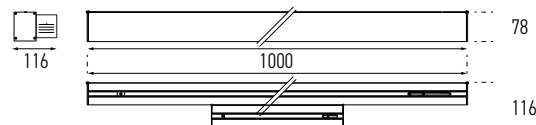

MADE IN FRANCE