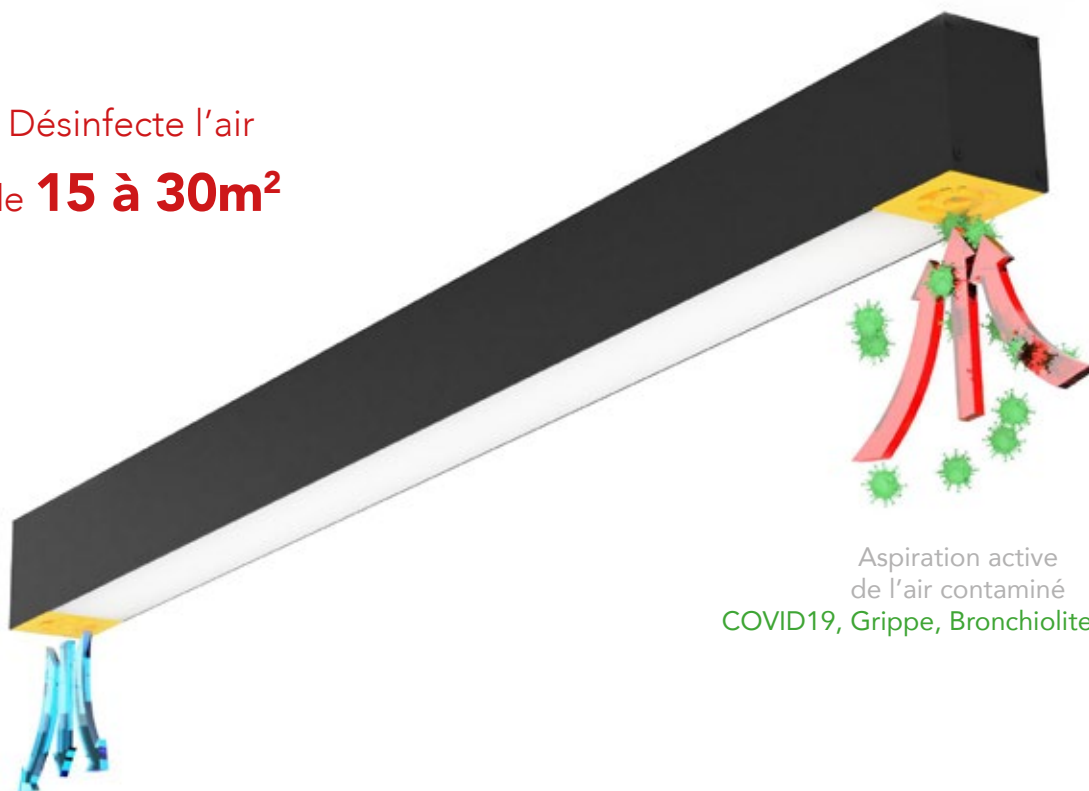

Peter Park' AIR Applique

Testé en laboratoire P3/P4

Désinfecte l'air

de **15 à 30m²**

Aspiration active de l'air contaminé
COVID19, Grippe, Bronchiolite, SRAS...

Expulsion active et silencieuse de l'air décontaminé
AIR DÉSINFECTÉ