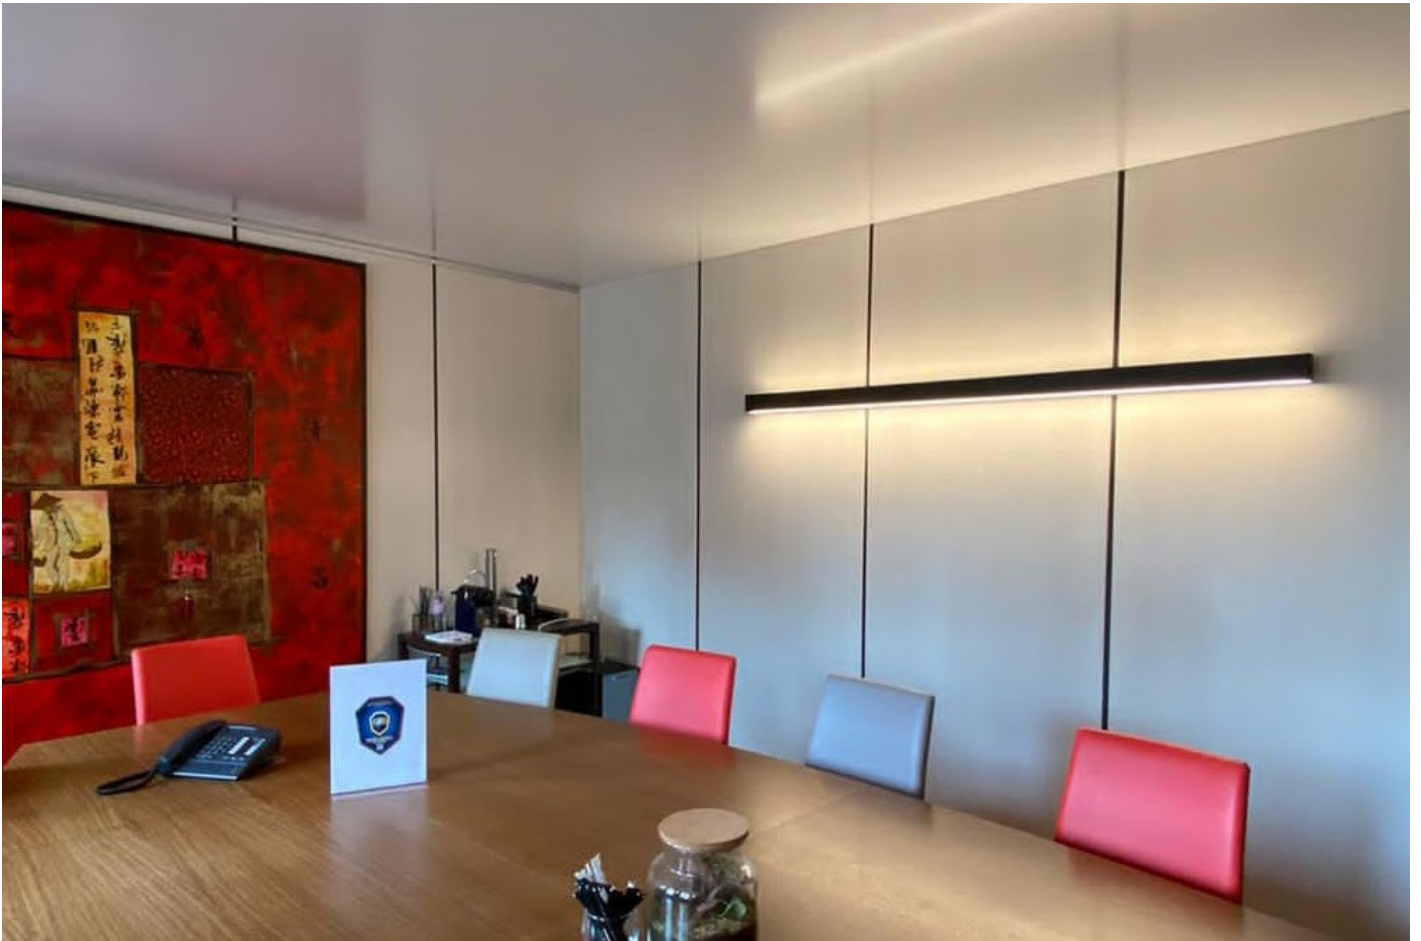

PETER PARK'AIR s'applique à vous protéger !

Salles de réunion - Peter Park'Air Wall 2000 (sur demande)