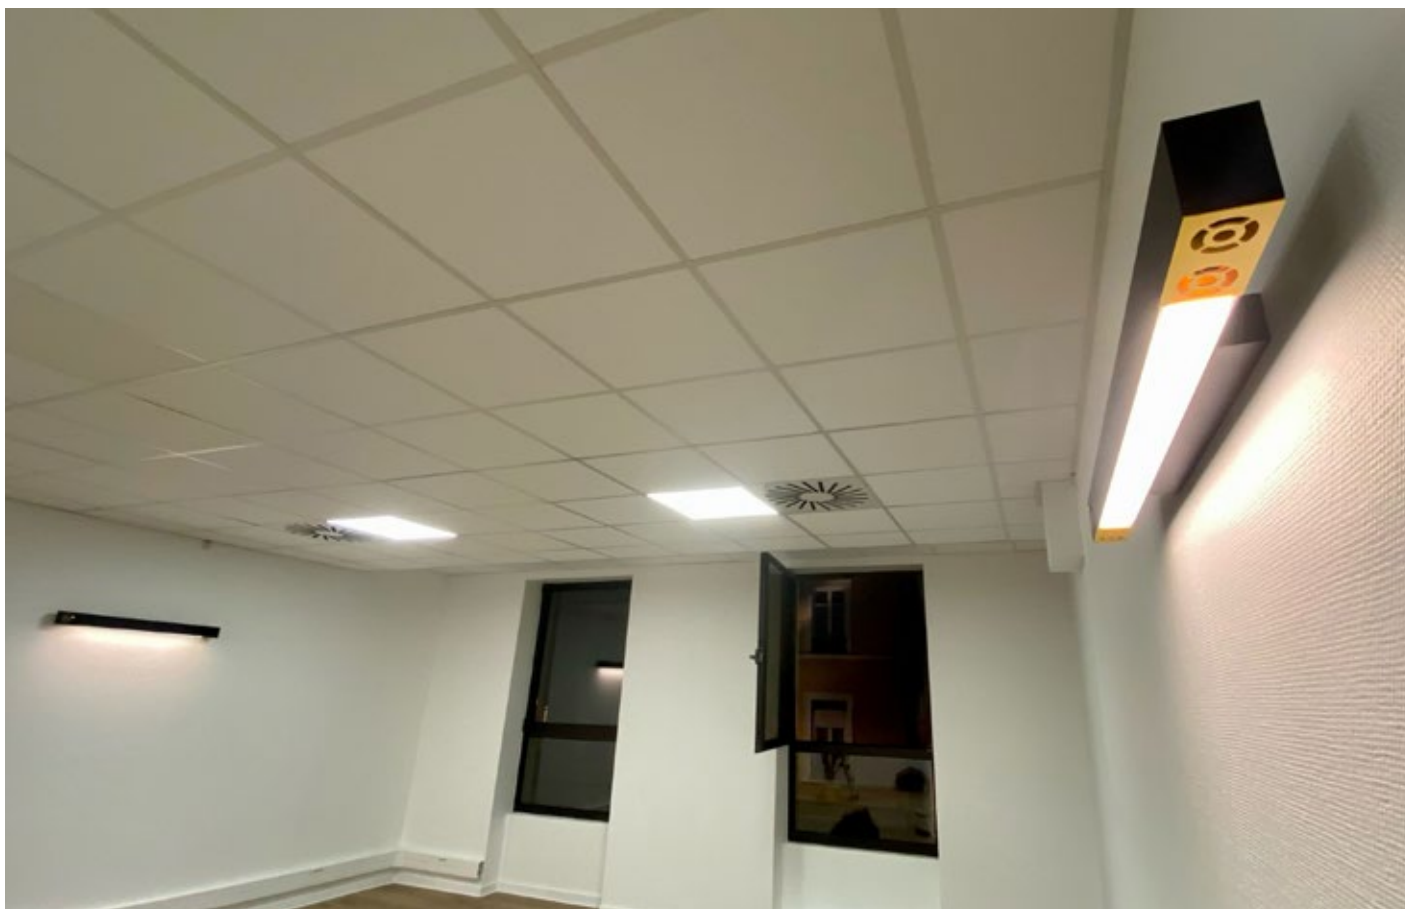

MADE IN FRANCE

PETER PARK'AIR s'applique à vous protéger !

Salles de réunion - Peter Park'Air Wall 2000 (sur demande)

à la maison

Peter Park' AIR Applique

Désinfecte l'air de **15 à 30m²**

en salon

MADE IN FRANCE