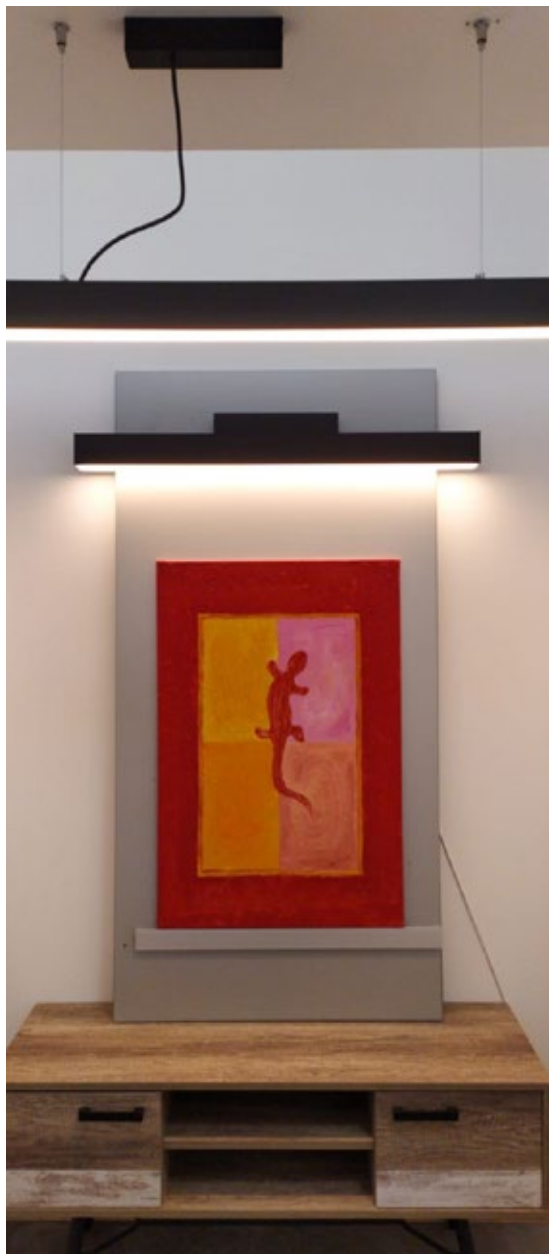

PETER PARK'AIR s'applique à vous protéger !

dans les ascenseurs